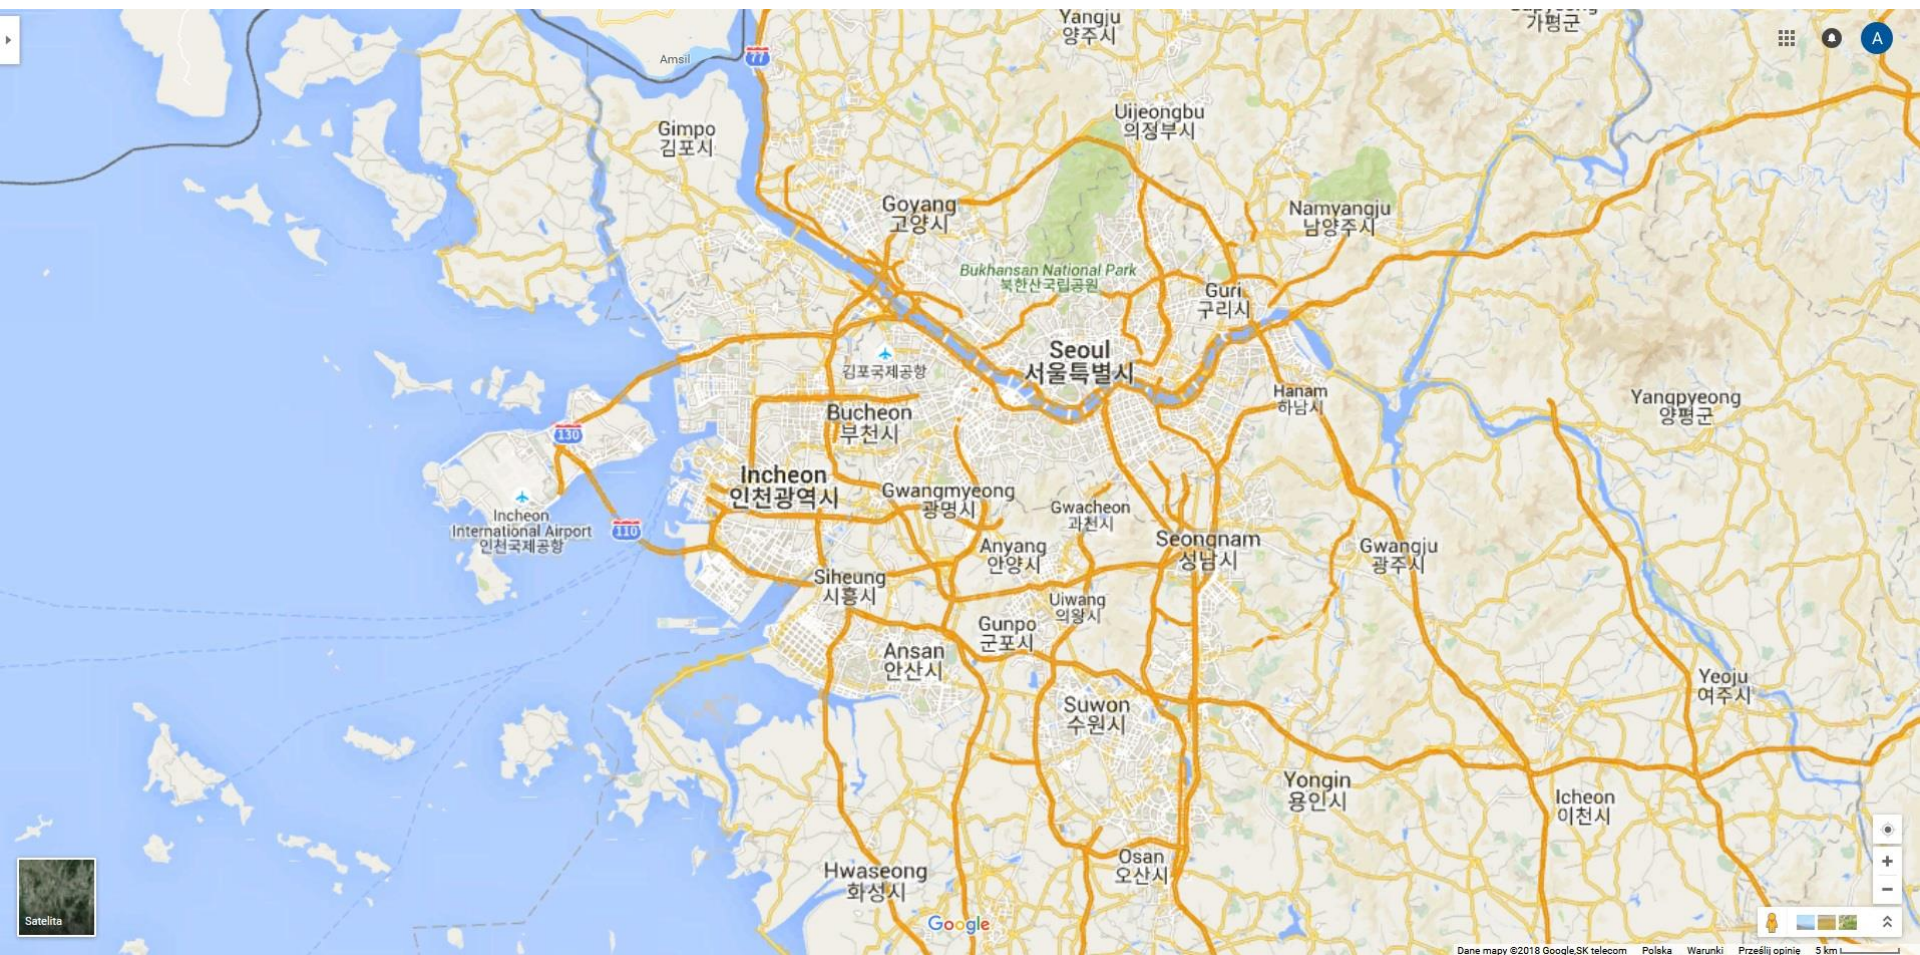

Smart city

SINHEUNG-DONG
3(SAM)-GA
신흥동 3가

HAGIK 1
(IL)-DONG
학이1동

MUNHAK-DONG
문학동

SUSAN-DONG
수신동

JANGSUSEOCHANG-DONG
장수서장동

SEOCHANG-DONG
서정동

NAMDONG-GU
남동구

ONGNYEON
1(IL)-DONG
옥연1동

SEONHAK-DONG
선학동

YEONSU-DONG
연수동

SEONHAK-DONG
선학동

DORIM-DONG
도림동

BANGSAN-DONG
방산동

MISAN-DONG
미산동

인천대교로속